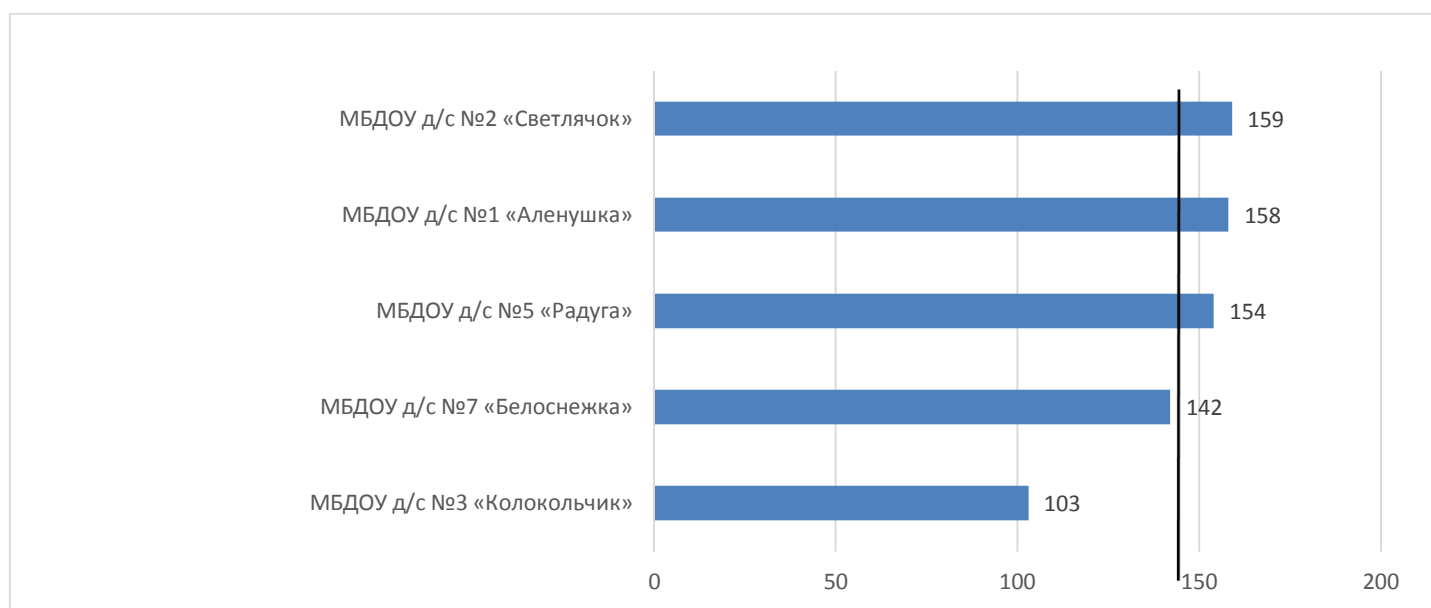

Кадровый потенциал сферы образования

№ п/п	Наименование ОО	балл	ранг 2019	ранг 2018
1	МБДОУ д/с №2 «Светлячок»	159	1	2
2	МБДОУ д/с №1 «Аленушка»	158	2	1
3	МБДОУ д/с №5 «Радуга»	154	3	4
4	МБДОУ д/с №7 «Белоснежка»	142	4	3
5	МБДОУ д/с №3 «Колокольчик»	103	5	5
	Среднерайонный показатель	143