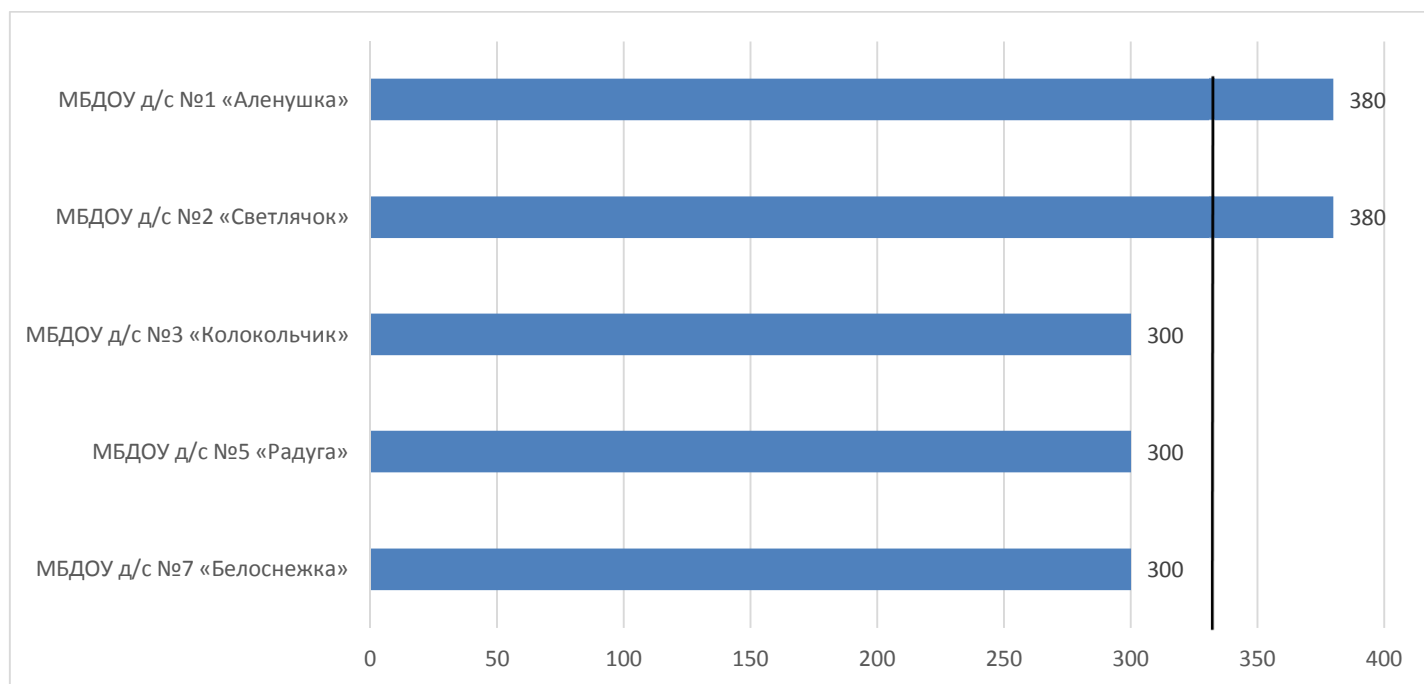

Инфраструктура сферы образования

№ п/п	Наименование ОО	балл	ранг 2019	ранг 2018
1	МБДОУ д/с №1 «Аленушка»	380	1	1
2	МБДОУ д/с №2 «Светлячок»	380	1	1
3	МБДОУ д/с №3 «Колокольчик»	300	2	2
4	МБДОУ д/с №5 «Радуга»	300	2	2
5	МБДОУ д/с №7 «Белоснежка»	300	2	2
	Среднерайонный показатель	332