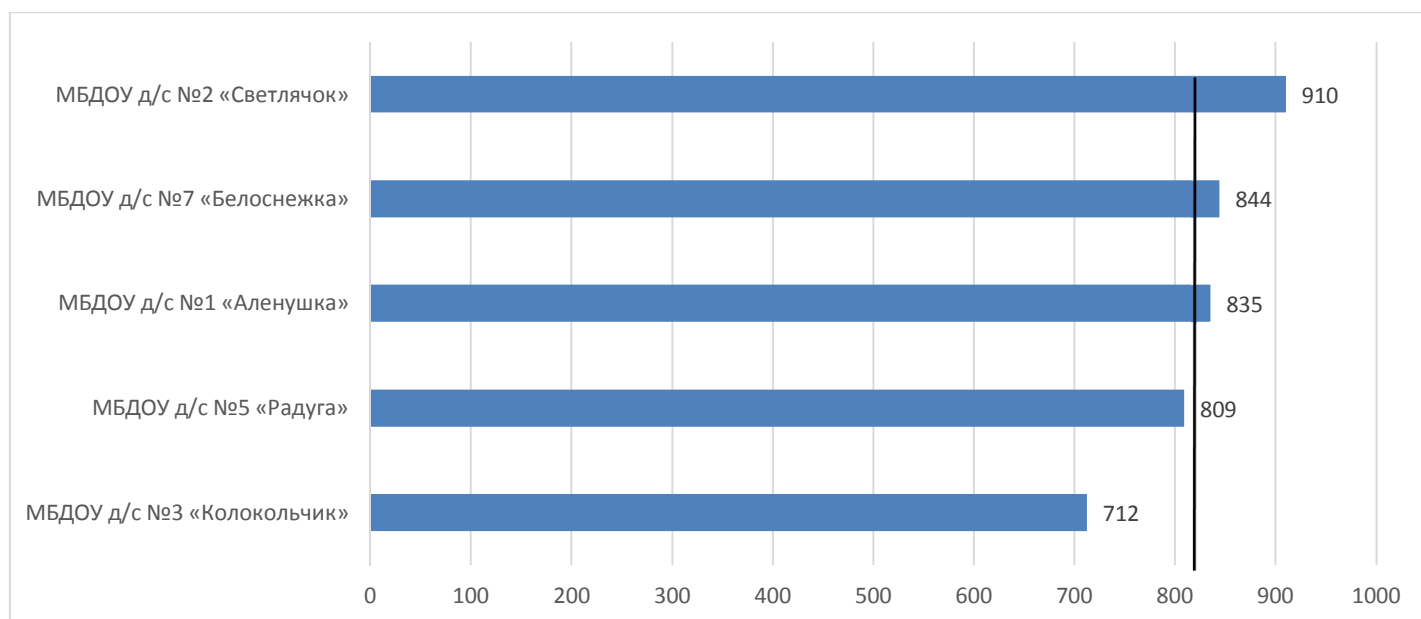

Региональная образовательная политика управления дошкольными образовательными организациями

№ п/п	Наименование ОО	балл	ранг 2019	ранг 2018
1	МБДОУ д/с №2 «Светлячок»	910	1	1
2	МБДОУ д/с №7 «Белоснежка»	844	2	2
3	МБДОУ д/с №1 «Аленушка»	835	3	5
4	МБДОУ д/с №5 «Радуга»	809	4	3
5	МБДОУ д/с №3 «Колокольчик»	712	5	4
	Среднерайонный показатель	822