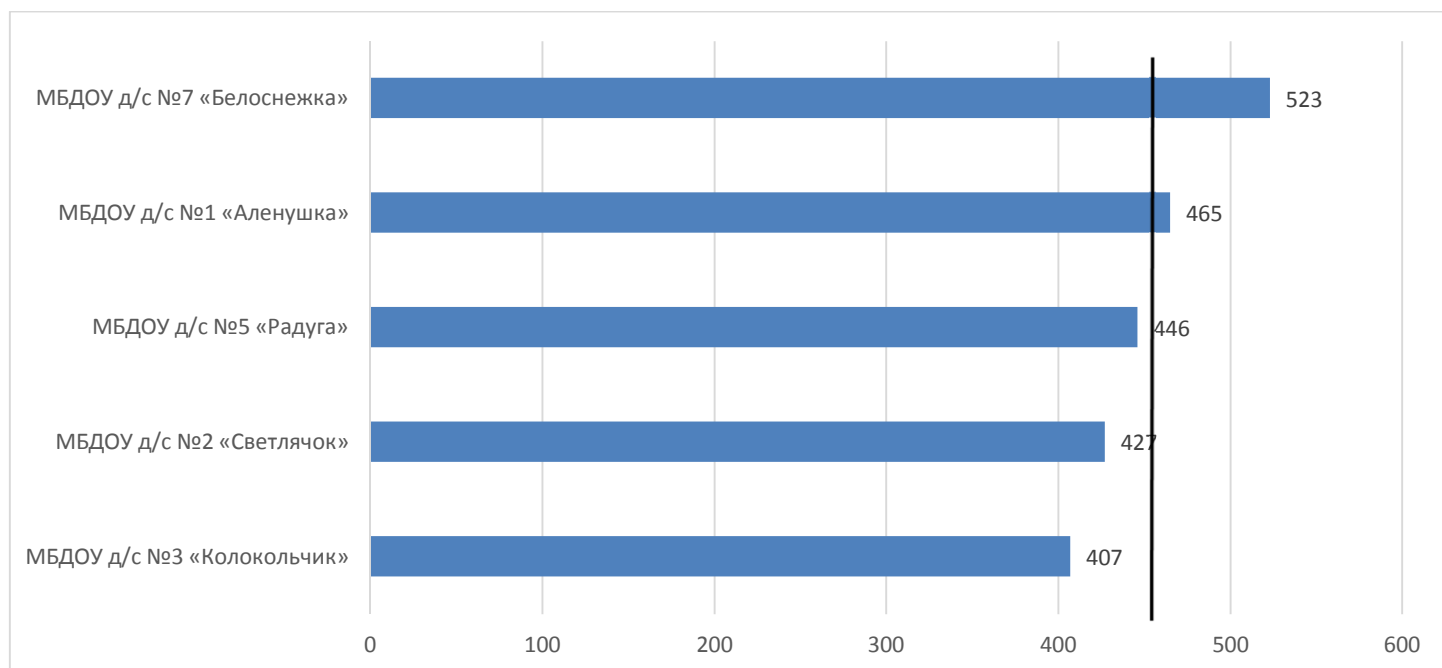

## Рейтинг дошкольных образовательных организаций (юр.лиц)

Жердевского района за 2019 г.

### Доступность получения образования

№ п/п	Наименование ОО	балл	ранг 2019	ранг 2018
1	МБДОУ д/с №7 «Белоснежка»	523	1	3
2	МБДОУ д/с №1 «Аленушка»	465	2	4
3	МБДОУ д/с №5 «Радуга»	446	3	2
4	МБДОУ д/с №2 «Светлячок»	427	4	1
5	МБДОУ д/с №3 «Колокольчик»	407	5	5
	<b>Среднерайонный показатель</b>	<b>454</b>		