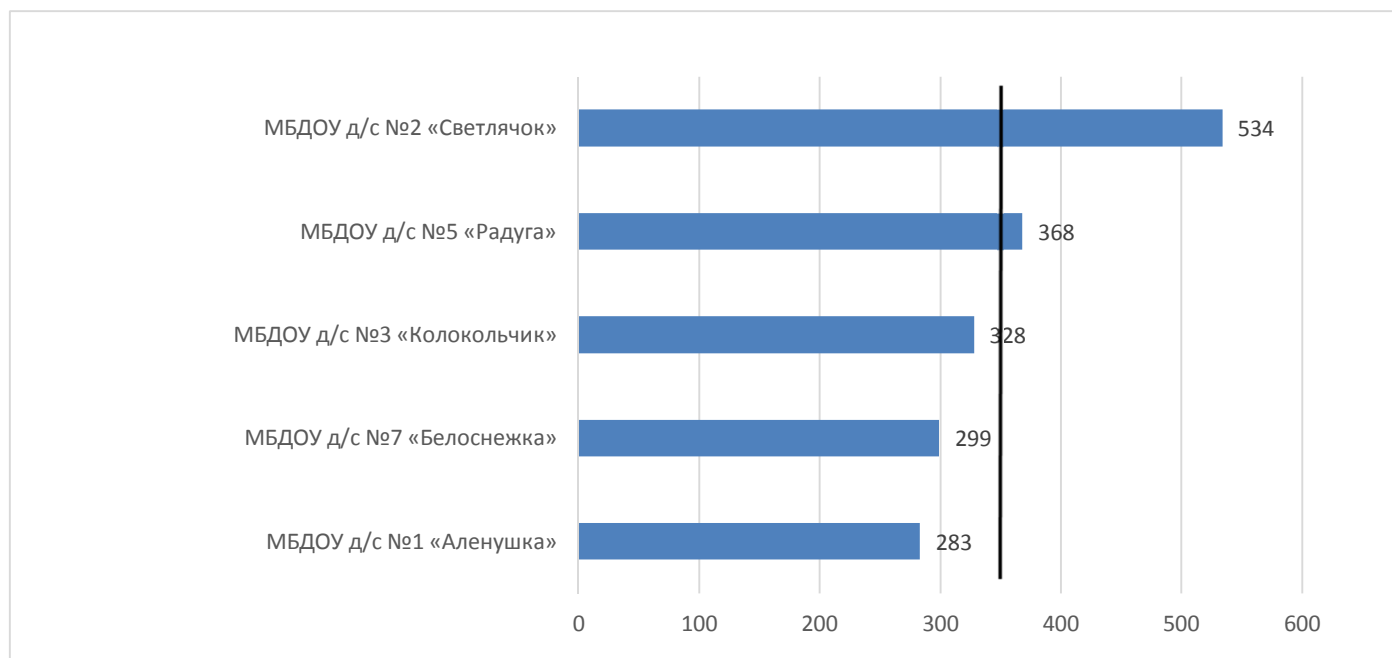

Качество образования

№ п/п	Наименование ОО	балл	ранг 2019	ранг 2018
1	МБДОУ д/с №2 «Светлячок»	534	1	1
2	МБДОУ д/с №5 «Радуга»	368	2	2
3	МБДОУ д/с №3 «Колокольчик»	328	3	5
4	МБДОУ д/с №7 «Белоснежка»	299	4	4
5	МБДОУ д/с №1 «Аленушка»	283	5	3
	Среднерайонный показатель	362