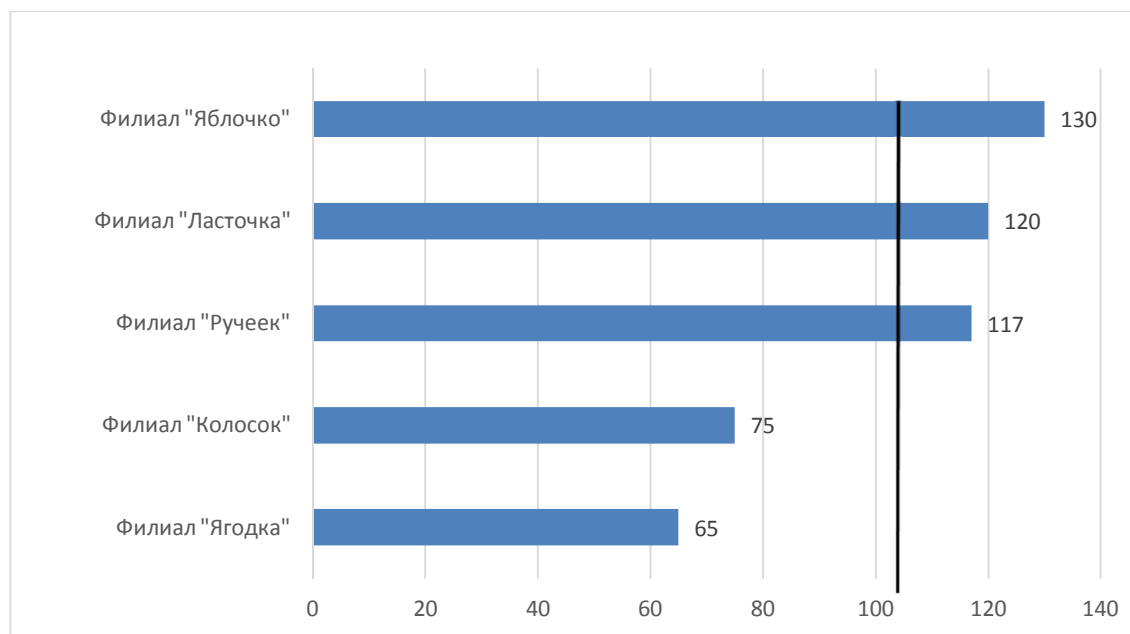

Кадровый потенциал сферы образования

№ п/п	Наименование ОО	балл	ранг 2019
1	Филиал "Яблочко"	130	1
2	Филиал "Ласточка"	120	2
3	Филиал "Ручеек"	117	3
4	Филиал "Колосок"	75	4
5	Филиал "Ягодка"	65	5
	Среднерайонный показатель	101