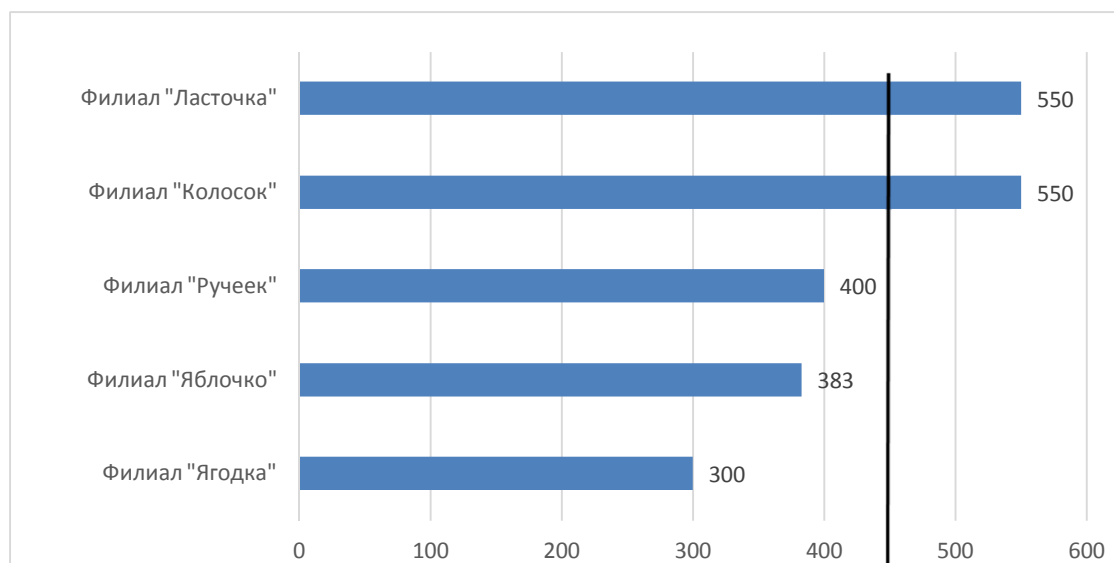

Региональная образовательная политика управления дошкольными образовательными организациями

№ п/п	Наименование ОО	балл	ранг 2019
1	Филиал "Ласточка"	550	1
2	Филиал "Колосок"	550	1
3	Филиал "Ручеек"	400	2
4	Филиал "Яблочко"	383	3
5	Филиал "Ягодка"	300	4
	Среднерайонный показатель	437