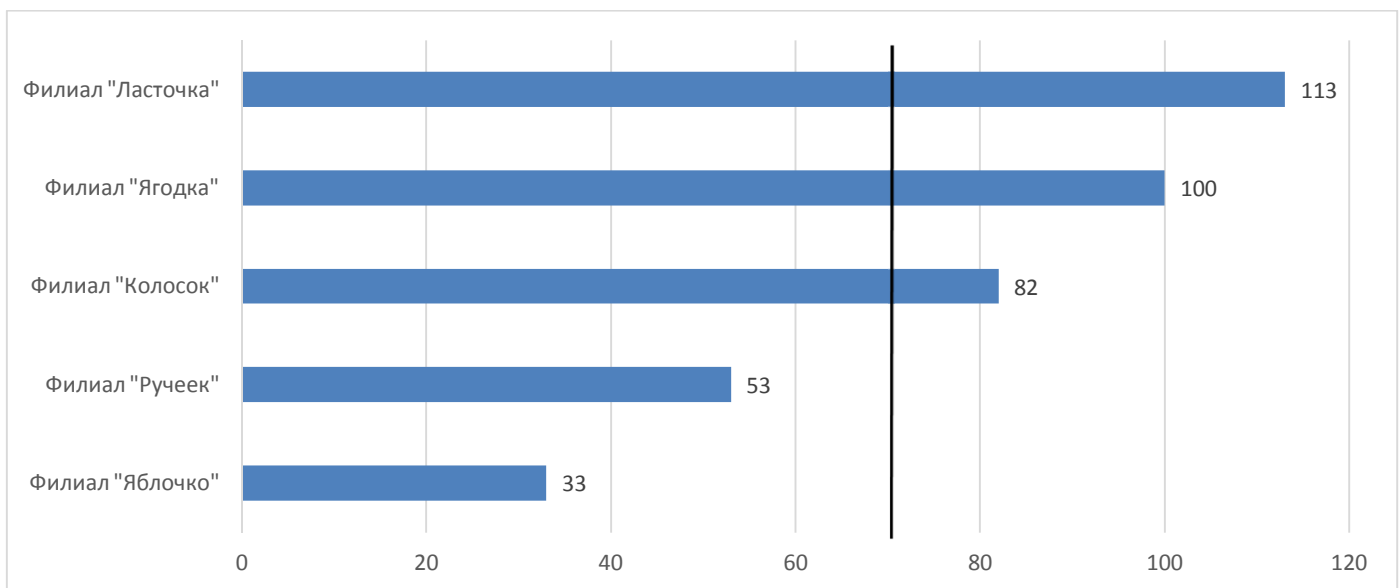

Рейтинг дошкольных образовательных организаций (филиалы)

Жердевского района за 2019 г.

Доступность получения образования

№ п/п	Наименование ОО	балл	ранг 2019
1	Филиал "Колосок"	394	1
2	Филиал "Ручеек"	274	2
3	Филиал "Яблочко"	167	3
4	Филиал "Ягодка"	153	4
5	Филиал "Ласточка"	100	5
	Среднерайонный показатель	218	

Качество образования

№ п/п	Наименование ОО	балл	ранг 2019
1	Филиал "Ласточка"	113	1
2	Филиал "Ягодка"	100	2
3	Филиал "Колосок"	82	3
4	Филиал "Ручеек"	53	4
5	Филиал "Яблочко"	33	5
	Среднерайонный показатель	76	