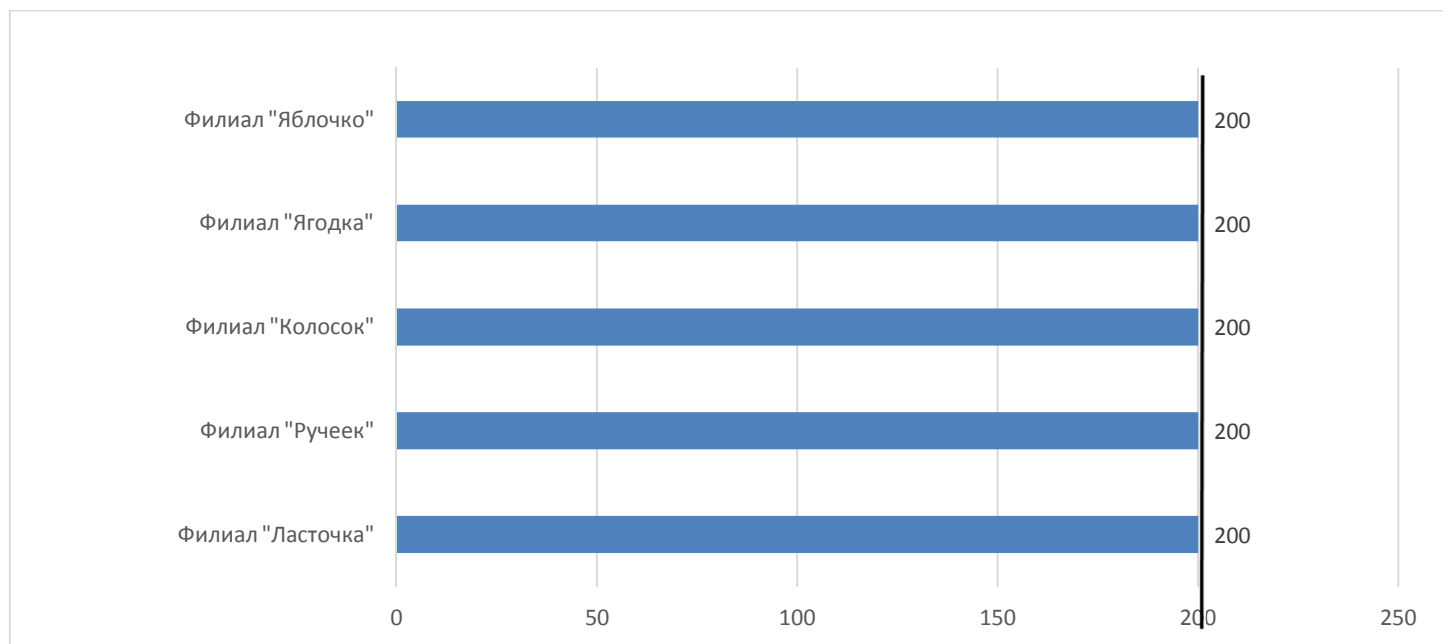

Инфраструктура сферы образования

№ п/п	Наименование ОО	балл	ранг 2019
1	Филиал "Ласточка"	200	1
2	Филиал "Ручеек"	200	1
3	Филиал "Колосок"	200	1
4	Филиал "Ягодка"	200	1
5	Филиал "Яблочко"	200	1
	Среднерайонный показатель	200