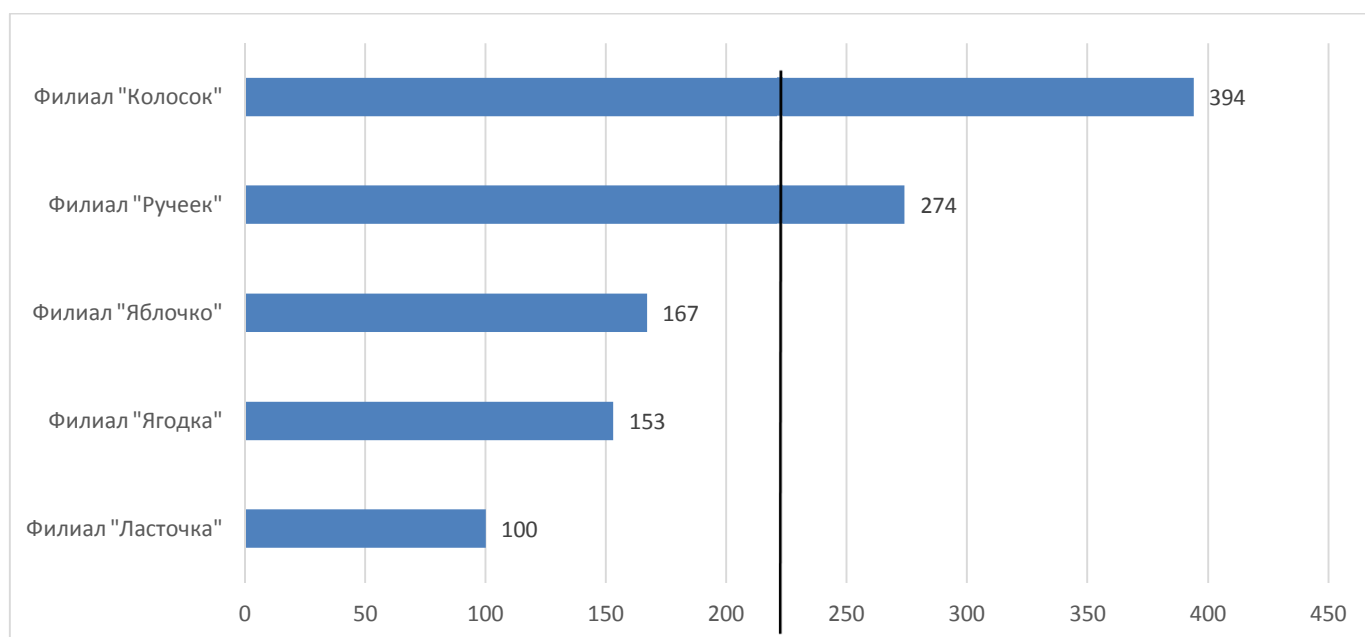

Рейтинг дошкольных образовательных организаций (филиалы)

Жердевского района за 2019 г.

Доступность получения образования

№ п/п	Наименование ОО	балл	ранг 2019
1	Филиал "Колосок"	394	1
2	Филиал "Ручеек"	274	2
3	Филиал "Яблочко"	167	3
4	Филиал "Ягодка"	153	4
5	Филиал "Ласточка"	100	5
	Среднерайонный показатель	218	

Качество образования

№ п/п	Наименование ОО	балл	ранг 2019
1	Филиал "Ласточка"	113	1
2	Филиал "Ягодка"	100	2
3	Филиал "Колосок"	82	3
4	Филиал "Ручеек"	53	4
5	Филиал "Яблочко"	33	5
	Среднерайонный показатель	76	