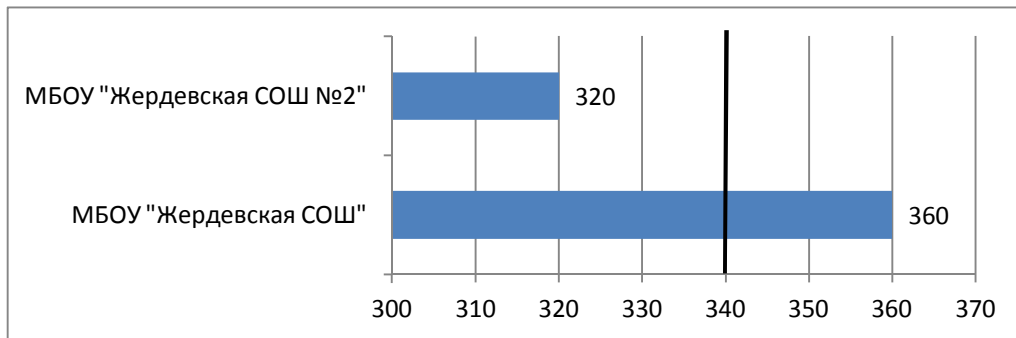

Рейтинг общеобразовательных организаций Жердевского района, осуществляющих деятельность по образовательным программам среднего общего образования (юр.лиц) в 2017 г.

Доступность получения образования

№ п/п	Наименование ОО	балл	ранг 2017
1	МБОУ "Жердевская СОШ №2"	643	1
2	МБОУ "Жердевская СОШ"	626	2
	Среднерайонный показатель	635	

Качество образования

№ п/п	Наименование ОО	балл	ранг 2017
1	МБОУ "Жердевская СОШ"	230	1
2	МБОУ "Жердевская СОШ №2"	225	2
	Среднерайонный показатель	228	

Инфраструктура сферы образования

№ п/п	Наименование ОО	балл	ранг 2017
1	МБОУ "Жердевская СОШ"	360	1
2	МБОУ "Жердевская СОШ №2"	320	2
	Среднерайонный показатель	340	