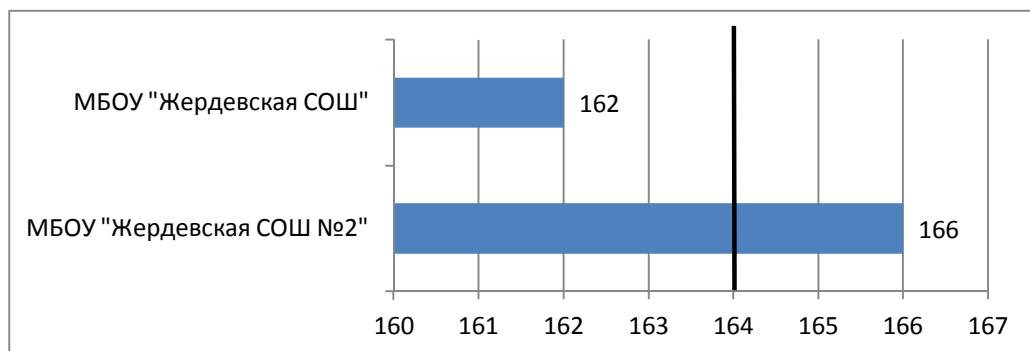

Кадровый потенциал сферы образования

№ п/п	Наименование ОО	балл	ранг 2017
1	МБОУ "Жердевская СОШ №2"	166	1
2	МБОУ "Жердевская СОШ"	162	2
	Среднерайонный показатель	164