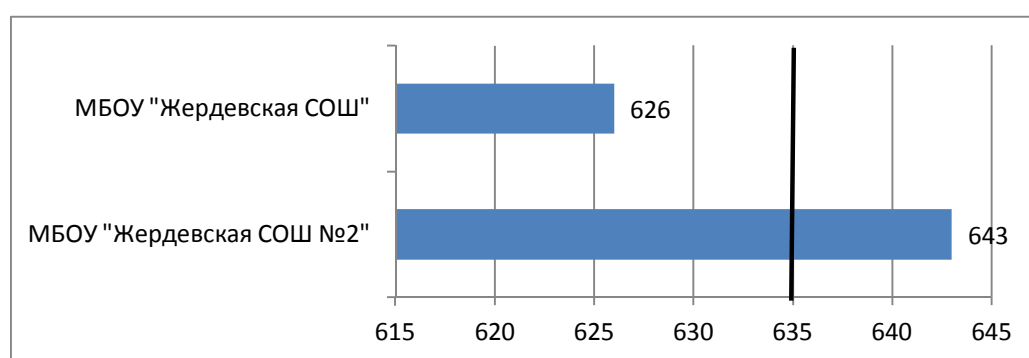

Рейтинг общеобразовательных организаций Жердевского района, осуществляющих деятельность по образовательным программам среднего общего образования (юр.лиц) в 2017 г.

Доступность получения образования

№ п/п	Наименование ОО	балл	ранг 2017
1	МБОУ "Жердевская СОШ №2"	643	1
2	МБОУ "Жердевская СОШ"	626	2
	Среднерайонный показатель	635	

Качество образования

№ п/п	Наименование ОО	балл	ранг 2017
1	МБОУ "Жердевская СОШ"	230	1
2	МБОУ "Жердевская СОШ №2"	225	2
	Среднерайонный показатель	228	

Инфраструктура сферы образования

№ п/п	Наименование ОО	балл	ранг 2017
1	МБОУ "Жердевская СОШ"	360	1
2	МБОУ "Жердевская СОШ №2"	320	2
	Среднерайонный показатель	340	