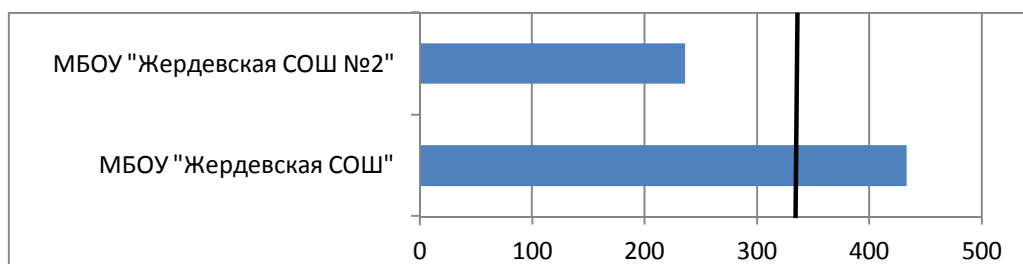

Региональная образовательная политика управления учреждениями

№ п/п	Наименование ОО	балл	ранг 2017
1	МБОУ "Жердевская СОШ"	433	1
2	МБОУ "Жердевская СОШ №2"	236	2
	Среднерайонный показатель	335