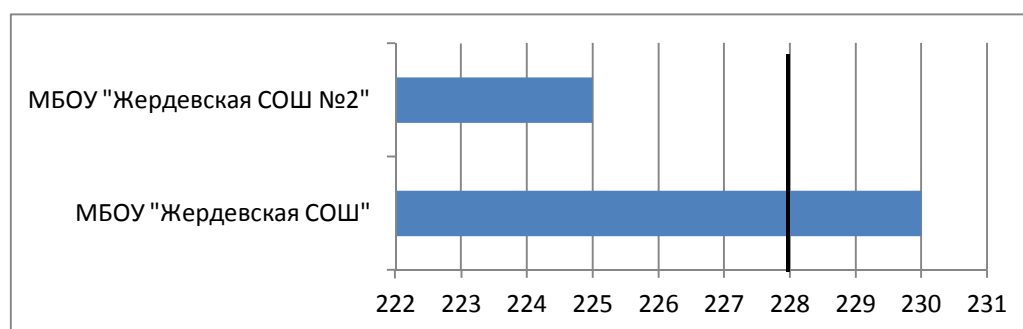

Качество образования

№ п/п	Наименование ОО	балл	ранг 2017
1	МБОУ "Жердевская СОШ"	230	1
2	МБОУ "Жердевская СОШ №2"	225	2
	Среднерайонный показатель	228