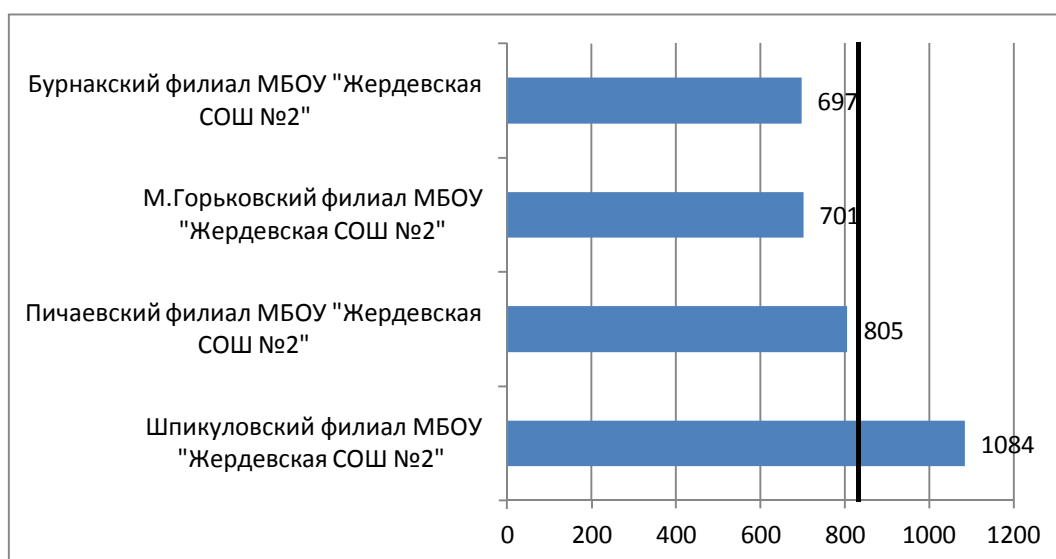

Рейтинг общеобразовательных организаций Жердевского района, осуществляющих деятельность по образовательным программам среднего общего образования 2017 г.

Доступность получения образования

№ п/п	Наименование ОО	балл	ранг 2017
1	Шпикуловский филиал МБОУ "Жердевская СОШ №2"	1084	1
2	Пичаевский филиал МБОУ "Жердевская СОШ №2"	805	2
3	М.Горьковский филиал МБОУ "Жердевская СОШ №2"	701	3
4	Бурнакский филиал МБОУ "Жердевская СОШ №2"	697	4
	Среднерайонный показатель	822	