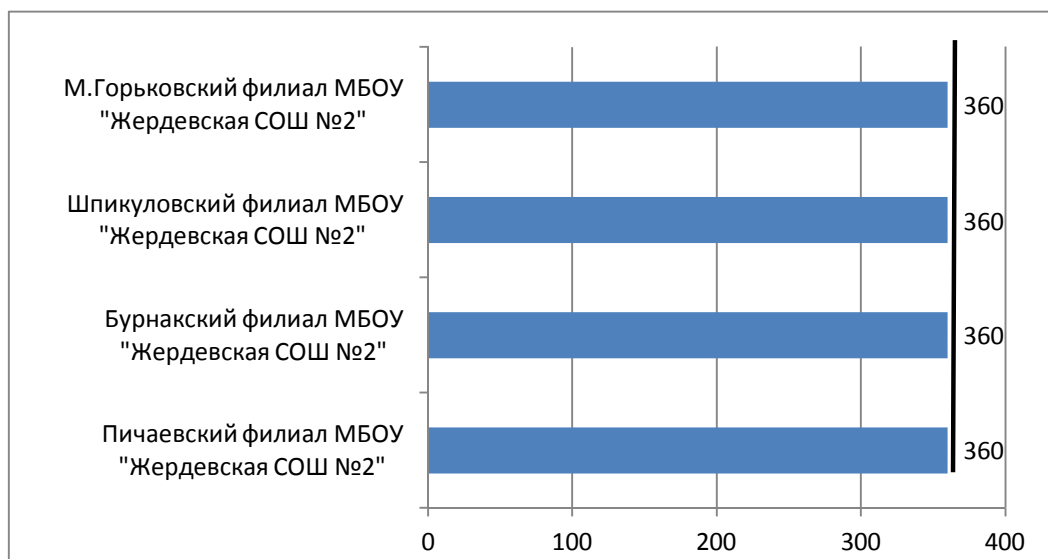

Инфраструктура сферы образования

№ п/п	Наименование ОО	балл	ранг 2017
1	Пичаевский филиал МБОУ "Жердевская СОШ №2"	360	1
2	Бурнакский филиал МБОУ "Жердевская СОШ №2"	360	1
3	Шпикуловский филиал МБОУ "Жердевская СОШ №2"	360	1
4	М.Горьковский филиал МБОУ "Жердевская СОШ №2"	360	1
	Среднерайонный показатель	360