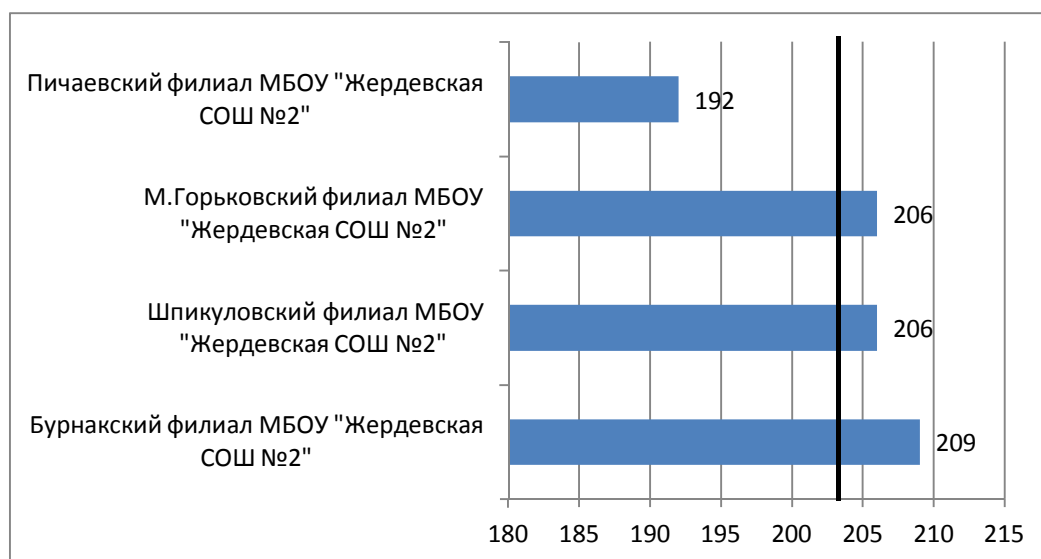

Качество образования

№ п/п	Наименование ОО	балл	ранг 2017
1	Бурнакский филиал МБОУ "Жердевская СОШ №2"	209	1
2	Шпикуловский филиал МБОУ "Жердевская СОШ №2"	206	2
3	М.Горьковский филиал МБОУ "Жердевская СОШ №2"	206	2
4	Пичаевский филиал МБОУ "Жердевская СОШ №2"	192	3
	Среднерайонный показатель	203