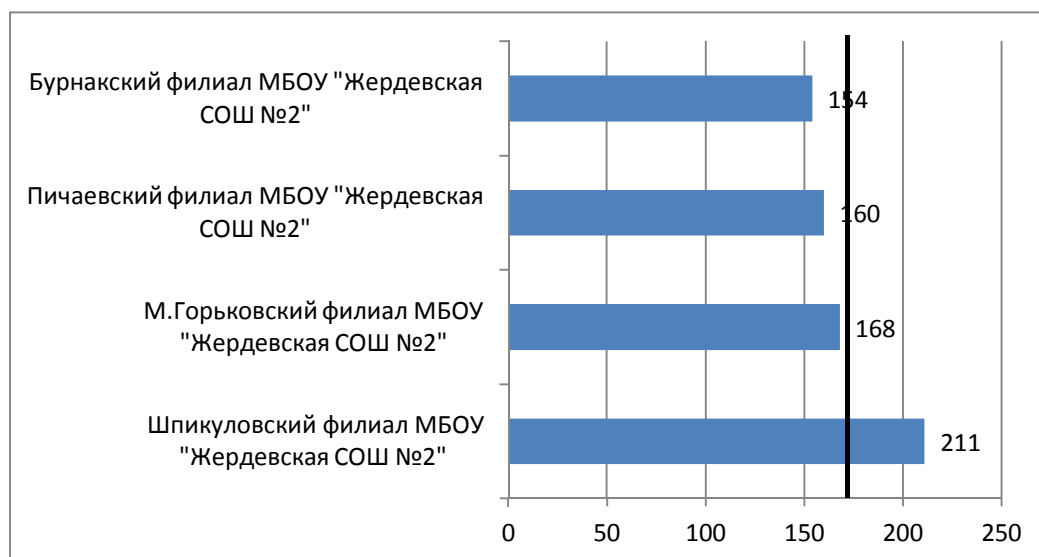

Кадровый потенциал сферы образования

№ п/п	Наименование ОО	балл	ранг 2017
1	Шпикуловский филиал МБОУ "Жердевская СОШ №2"	211	1
2	М.Горьковский филиал МБОУ "Жердевская СОШ №2"	168	2
3	Пичаевский филиал МБОУ "Жердевская СОШ №2"	160	3
4	Бурнакский филиал МБОУ "Жердевская СОШ №2"	154	4
	Среднерайонный показатель	173