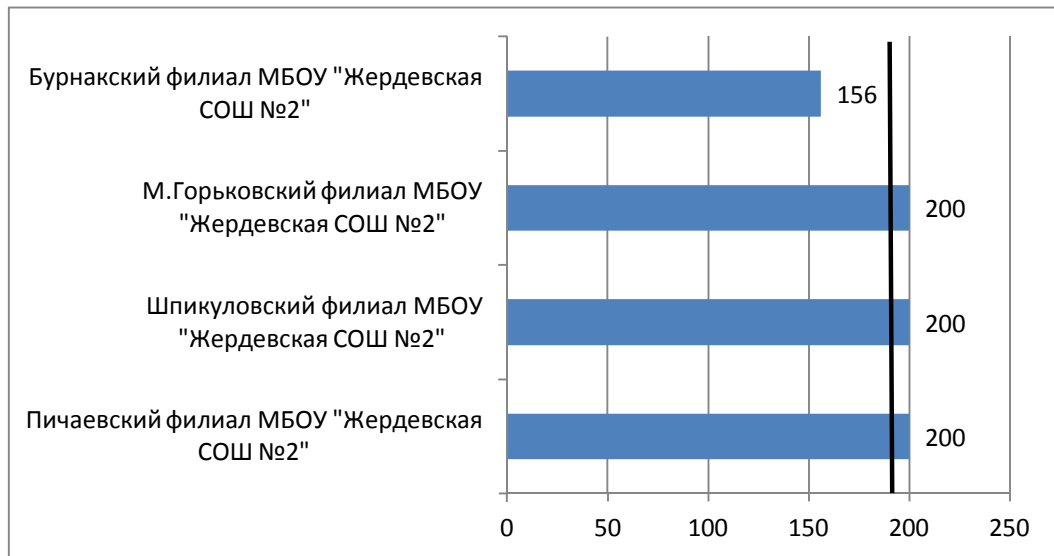

**Региональная образовательная политика управления
учреждениями**

№ п/п	Наименование ОО	балл	ранг 2017
1	Пичаевский филиал МБОУ "Жердевская СОШ №2"	200	1
2	Шпикуловский филиал МБОУ "Жердевская СОШ №2"	200	1
3	М.Горьковский филиал МБОУ "Жердевская СОШ №2"	200	1
4	Бурнакский филиал МБОУ "Жердевская СОШ №2"	156	2
	Среднерайонный показатель	189