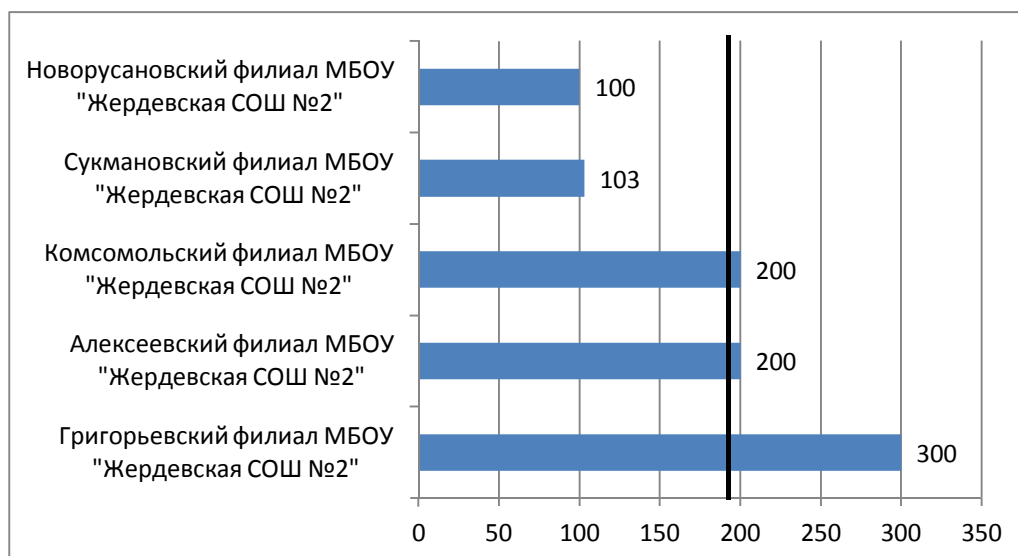

**Региональная образовательная политика управления
учреждениями**

№ п/п	Наименование ОО	балл	ранг 2017
1	Григорьевский филиал МБОУ "Жердевская СОШ №2"	300	1
2	Алексеевский филиал МБОУ "Жердевская СОШ №2"	200	2
3	Комсомольский филиал МБОУ "Жердевская СОШ №2"	200	2
4	Сукмановский филиал МБОУ "Жердевская СОШ №2"	103	3
5	Новорусановский филиал МБОУ "Жердевская СОШ №2"	100	4
	Среднерайонный показатель	181