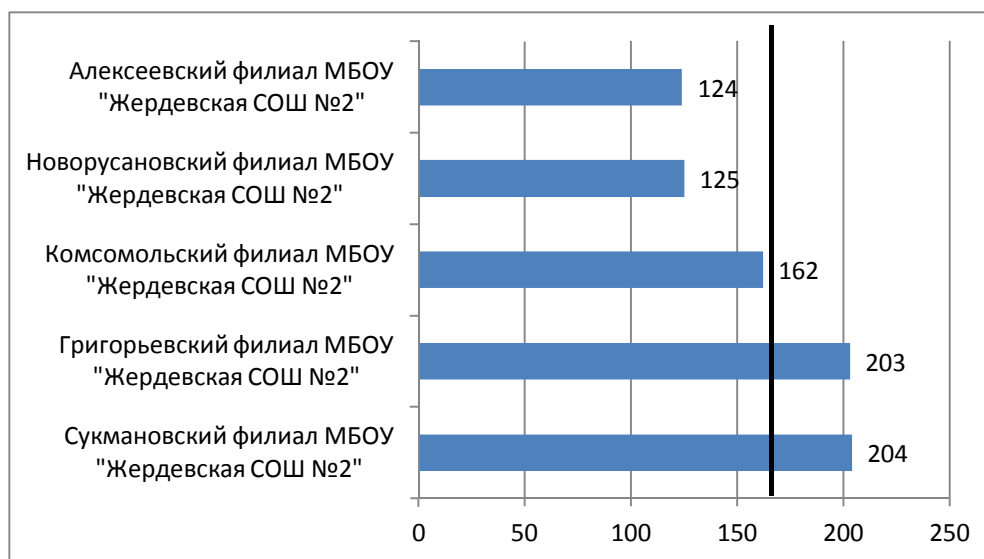

Кадровый потенциал сферы образования

№ п/п	Наименование ОО	балл	ранг 2017
1	Сукмановский филиал МБОУ "Жердевская СОШ №2"	204	1
2	Григорьевский филиал МБОУ "Жердевская СОШ №2"	203	2
3	Комсомольский филиал МБОУ "Жердевская СОШ №2"	162	3
4	Новорусановский филиал МБОУ "Жердевская СОШ №2"	125	4
5	Алексеевский филиал МБОУ "Жердевская СОШ №2"	124	5
	Среднерайонный показатель	164