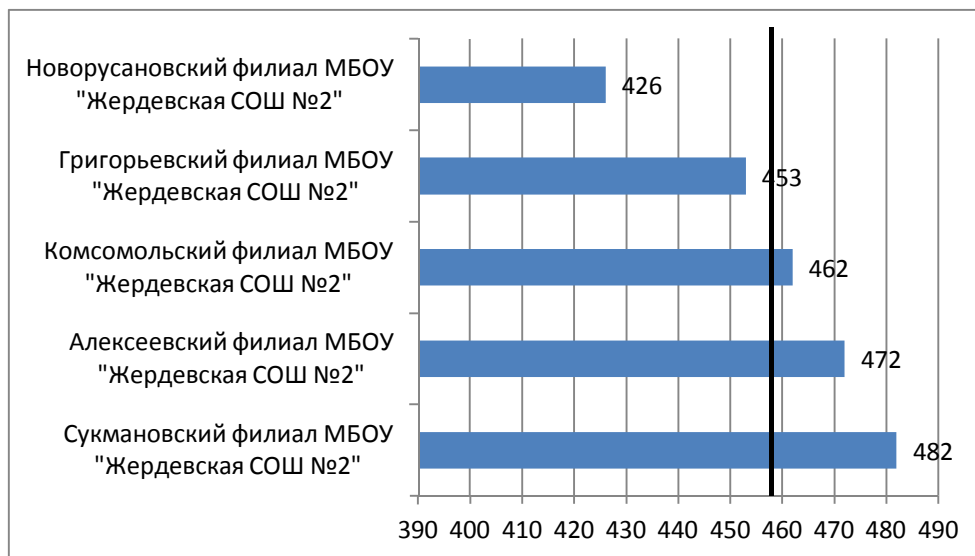

**Рейтинг общеобразовательных организаций Жердевского района, осуществляющих деятельность по образовательным программам основного общего образования 2017 г.**

**Доступность получения образования**

| <b>№ п/п</b> | <b>Наименование ОО</b>                          | <b>балл</b> | <b>ранг 2017</b> |
|--------------|---|-------------|------------------|
| 1            | Сукмановский филиал МБОУ "Жердевская СОШ №2"    | 482         | 1                |
| 2            | Алексеевский филиал МБОУ "Жердевская СОШ №2"    | 472         | 2                |
| 3            | Комсомольский филиал МБОУ "Жердевская СОШ №2"   | 462         | 3                |
| 4            | Григорьевский филиал МБОУ "Жердевская СОШ №2"   | 453         | 4                |
| 5            | Новорусановский филиал МБОУ "Жердевская СОШ №2" | 426         | 5                |
|              | <b>Среднерайонный показатель</b>                | <b>459</b>  |                  |

## Качество образования

| № п/п | Наименование ОО                                    | балл       | ранг<br>2017 |
|-------|--|------------|--------------|
| 1     | Новорусановский филиал МБОУ<br>"Жердевская СОШ №2" | 143        | 1            |
| 2     | Григорьевский филиал МБОУ<br>"Жердевская СОШ №2"   | 133        | 2            |
| 3     | Алексеевский филиал МБОУ<br>"Жердевская СОШ №2"    | 124        | 3            |
| 4     | Сукмановский филиал МБОУ<br>"Жердевская СОШ №2"    | 121        | 4            |
| 5     | Комсомольский филиал МБОУ<br>"Жердевская СОШ №2"   | 110        | 5            |
|       | <b>Среднерайонный показатель</b>                   | <b>126</b> |              |