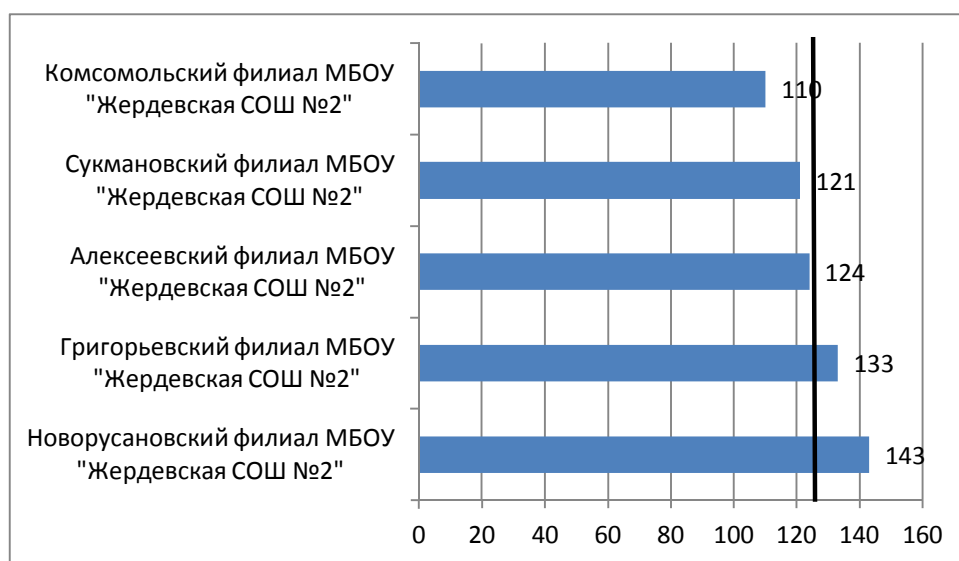

Качество образования

№ п/п	Наименование ОО	балл	ранг 2017
1	Новорусановский филиал МБОУ "Жердевская СОШ №2"	143	1
2	Григорьевский филиал МБОУ "Жердевская СОШ №2"	133	2
3	Алексеевский филиал МБОУ "Жердевская СОШ №2"	124	3
4	Сукмановский филиал МБОУ "Жердевская СОШ №2"	121	4
5	Комсомольский филиал МБОУ "Жердевская СОШ №2"	110	5
	Среднерайонный показатель	126