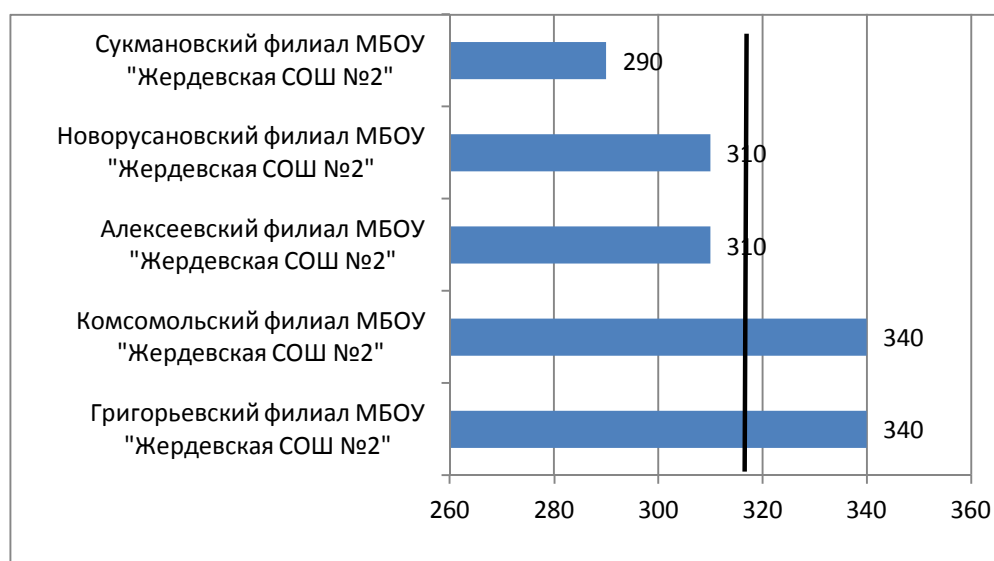

Инфраструктура сферы образования

№ п/п	Наименование ОО	балл	ранг 2017
1	Григорьевский филиал МБОУ "Жердевская СОШ №2"	340	1
2	Комсомольский филиал МБОУ "Жердевская СОШ №2"	340	1
3	Алексеевский филиал МБОУ "Жердевская СОШ №2"	310	2
4	Новорусановский филиал МБОУ "Жердевская СОШ №2"	310	2
5	Сукмановский филиал МБОУ "Жердевская СОШ №2"	290	3
	Среднерайонный показатель	318