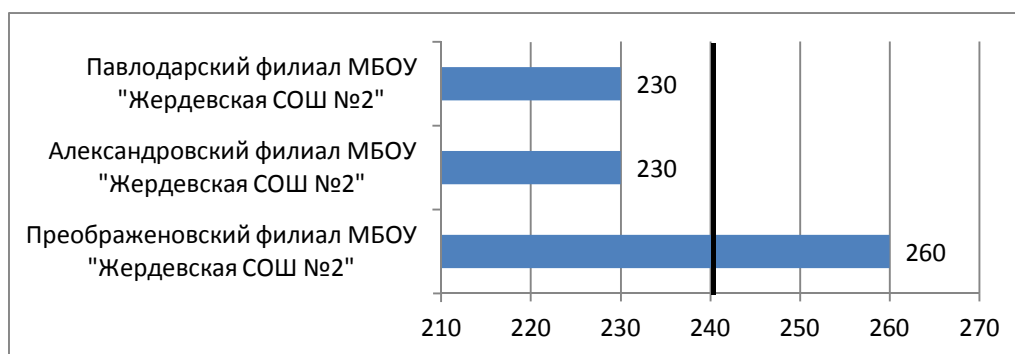

Инфраструктура сферы образования

№ п/п	Наименование ОО	балл	ранг 2017
1	Преображенковский филиал МБОУ "Жердевская СОШ №2"	260	1
2	Александровский филиал МБОУ "Жердевская СОШ №2"	230	2
3	Павлодарский филиал МБОУ "Жердевская СОШ №2"	230	2
	Среднерайонный показатель	240