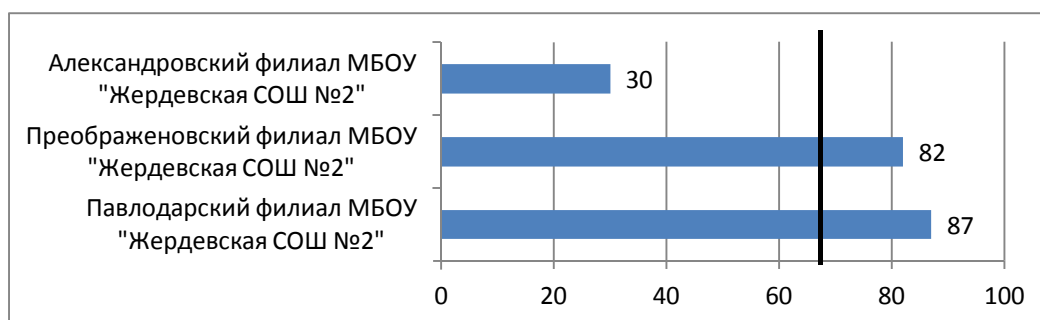

Кадровый потенциал сферы образования

№ п/п	Наименование ОО	балл	ранг 2017
1	Павлодарский филиал МБОУ "Жердевская СОШ №2"	87	1
2	Преображенковский филиал МБОУ "Жердевская СОШ №2"	82	2
3	Александровский филиал МБОУ "Жердевская СОШ №2"	30	3
	Среднерайонный показатель	66