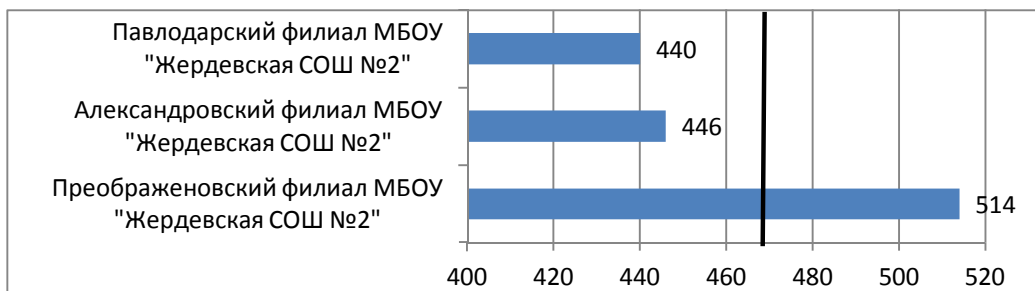

Рейтинг общеобразовательных организаций Жердевского района, осуществляющих деятельность по образовательным программам начального общего образования 2017 г.

Доступность получения образования

№ п/п	Наименование ОО	балл	ранг 2017
1	Преображенковский филиал МБОУ "Жердевская СОШ №2"	514	1
2	Александровский филиал МБОУ "Жердевская СОШ №2"	446	2
3	Павлодарский филиал МБОУ "Жердевская СОШ №2"	440	3
	Среднерайонный показатель	467	