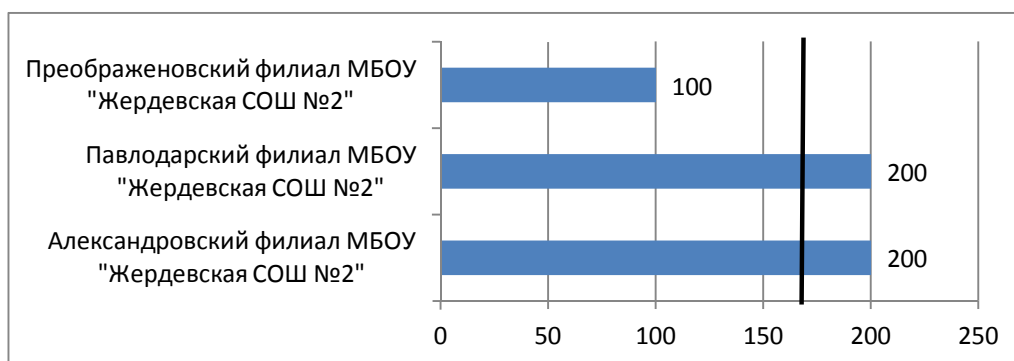

**Региональная образовательная политика управления
учреждениями**

№ п/п	Наименование ОО	балл	ранг 2017
1	Александровский филиал МБОУ "Жердевская СОШ №2"	200	1
2	Павлодарский филиал МБОУ "Жердевская СОШ №2"	200	1
3	Преображенковский филиал МБОУ "Жердевская СОШ №2"	100	2
	Среднерайонный показатель	167	

Информатизация общеобразовательных учреждений

№ п/п	Наименование ОО	балл	ранг 2017
1	Преображенковский филиал МБОУ "Жердевская СОШ №2"	1096	1
2	Павлодарский филиал МБОУ "Жердевская СОШ №2"	1083	2
3	Александровский филиал МБОУ "Жердевская СОШ №2"	958	3
	Среднерайонный показатель	1046