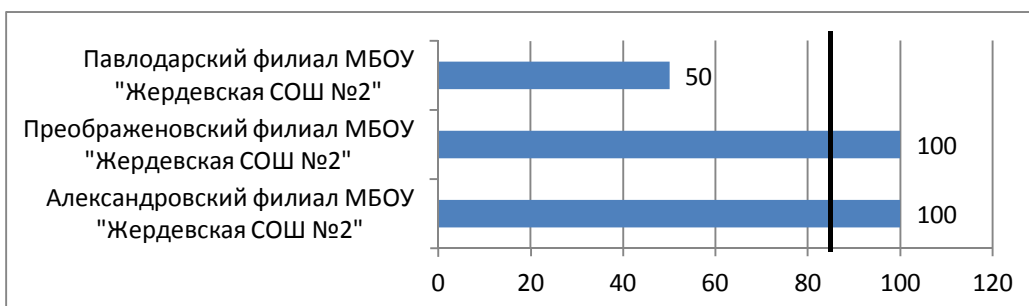

Качество образования

№ п/п	Наименование ОО	балл	ранг 2017
1	Александровский филиал МБОУ "Жердевская СОШ №2"	100	1
2	Преображенковский филиал МБОУ "Жердевская СОШ №2"	100	1
3	Павлодарский филиал МБОУ "Жердевская СОШ №2"	50	2
	Среднерайонный показатель	83