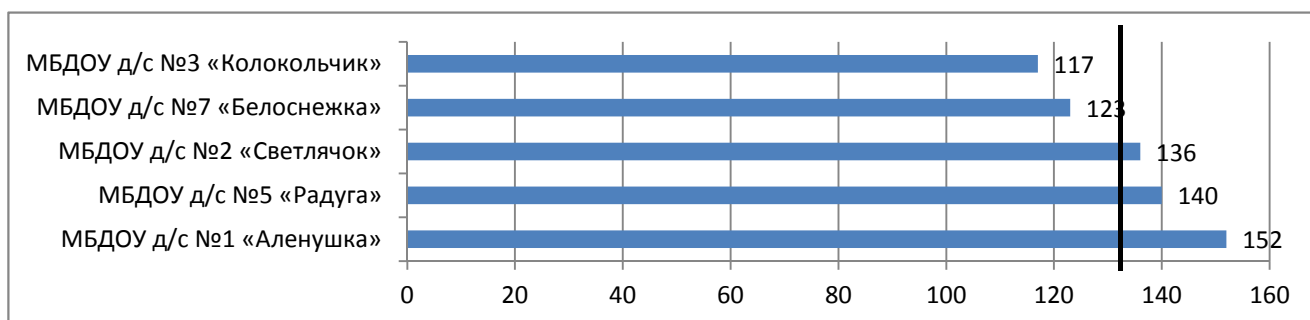

Кадровый потенциал сферы образования

№ п/п	Наименование ОО	балл	ранг 2017	ранг 2016
1	МБДОУ д/с №1 «Аленушка»	152	1	3
2	МБДОУ д/с №5 «Радуга»	140	2	1
3	МБДОУ д/с №2 «Светлячок»	136	3	2
4	МБДОУ д/с №7 «Белоснежка»	123	4	1
5	МБДОУ д/с №3 «Колокольчик»	117	5	4
	Среднерайонный показатель	134