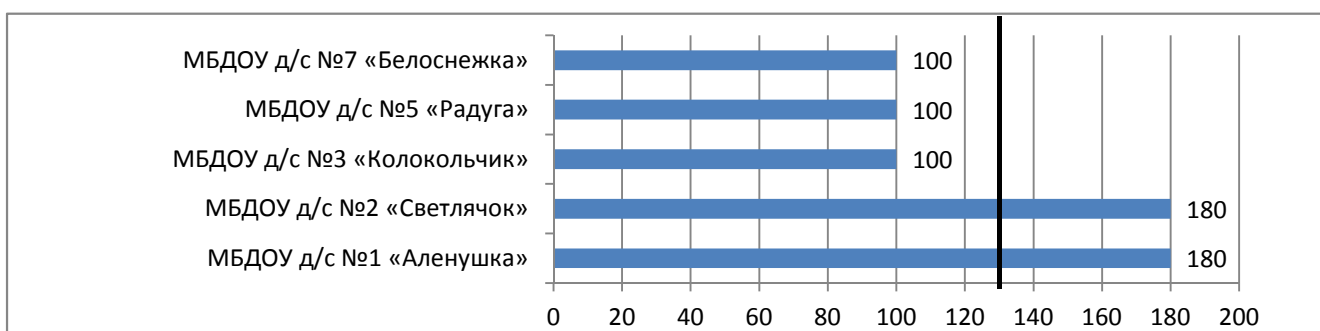

Инфраструктура сферы образования

№ п/п	Наименование ОО	балл	ранг 2017	ранг 2016
1	МБДОУ д/с №1 «Аленушка»	180	1	1
2	МБДОУ д/с №2 «Светлячок»	180	1	1
3	МБДОУ д/с №3 «Колокольчик»	100	2	2
4	МБДОУ д/с №5 «Радуга»	100	2	2
5	МБДОУ д/с №7 «Белоснежка»	100	2	1
	Среднерайонный показатель	132