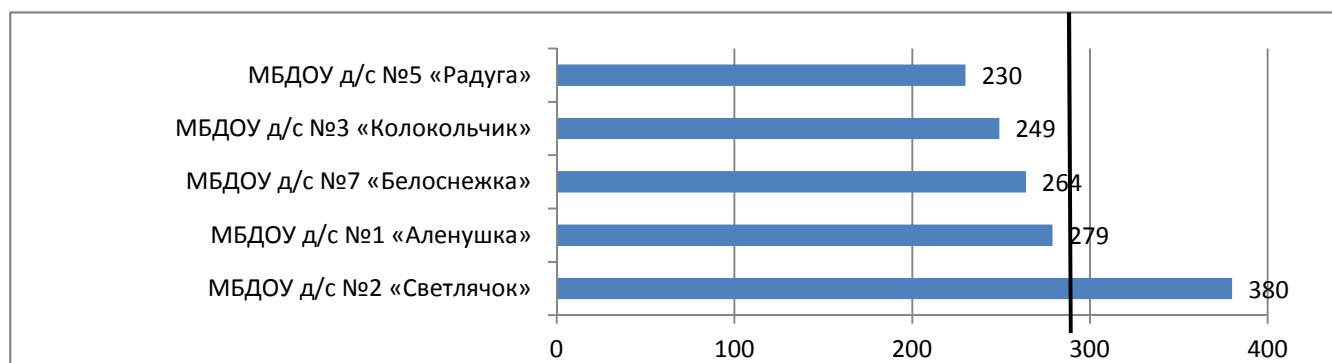

Рейтинг дошкольных образовательных организаций Жердевского района 2017 г. (юр.лиц)

Доступность получения образования

№ п/п	Наименование ОО	балл	ранг 2017	ранг 2016
1	МБДОУ д/с №2 «Светлячок»	1560	1	1
2	МБДОУ д/с №5 «Радуга»	1264	2	2
3	МБДОУ д/с №7 «Белоснежка»	1133	3	3
4	МБДОУ д/с №1 «Аленушка»	1070	4	4
5	МБДОУ д/с №3 «Колокольчик»	524	5	5
	Среднерайонный показатель	1110		

Качество образования

№ п/п	Наименование ОО	балл	ранг 2017	ранг 2016
1	МБДОУ д/с №2 «Светлячок»	380	1	2
2	МБДОУ д/с №1 «Аленушка»	279	2	1
3	МБДОУ д/с №7 «Белоснежка»	264	3	2
4	МБДОУ д/с №3 «Колокольчик»	249	4	3
5	МБДОУ д/с №5 «Радуга»	230	5	3
	Среднерайонный показатель	280		