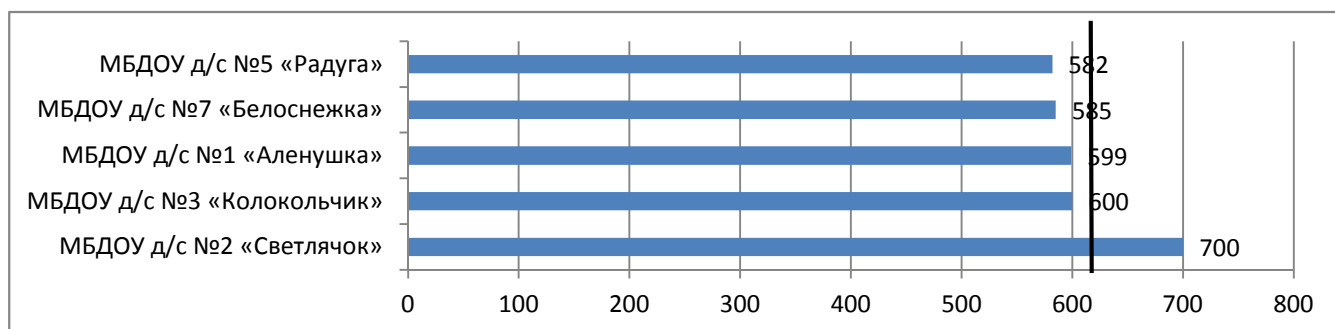

Региональная образовательная политика управления учреждениями

№ п/п	Наименование ОО	балл	ранг 2017	ранг 2016
1	МБДОУ д/с №2 «Светлячок»	700	1	1
2	МБДОУ д/с №3 «Колокольчик»	600	2	2
3	МБДОУ д/с №1 «Аленушка»	599	3	2
4	МБДОУ д/с №7 «Белоснежка»	585	4	1
5	МБДОУ д/с №5 «Радуга»	582	5	1
	Среднерайонный показатель	613