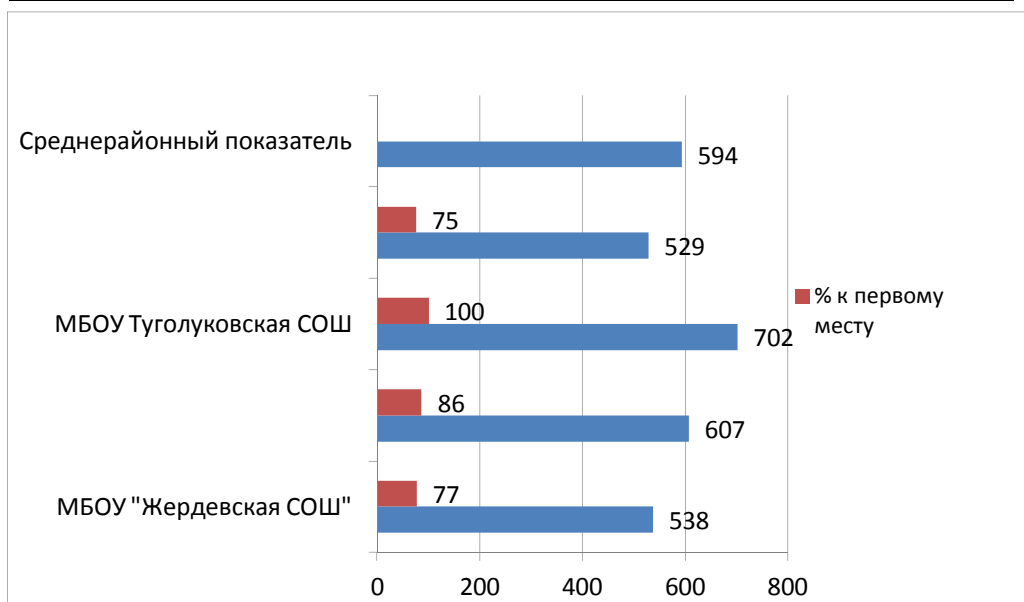

Рейтинг общеобразовательных организаций Жердевского района 2016 г.

Доступность получения образования

№ п/п	Наименование ОО	Рейтинг	% к первому месту
1	МБОУ "Жердевская СОШ"	538	77
2	МБОУ Пичаевская СОШ имени В.П. Беляева	607	86
3	МБОУ Туголуковская СОШ	702	100
4	МБОУ Шпикуловская СОШ	529	75
	Среднерайонный показатель	594	

Качество образования

№ п/п	Наименование ОО	Рейтинг	% к первом у месту
1	МБОУ "Жердевская СОШ"	212	82
2	МБОУ Пичаевская СОШ имени В.П. Беляева	257	100
3	МБОУ Туголуковская СОШ	233	91
4	МБОУ Шпикуловская СОШ	232	90
	Среднерайонный показатель	234	