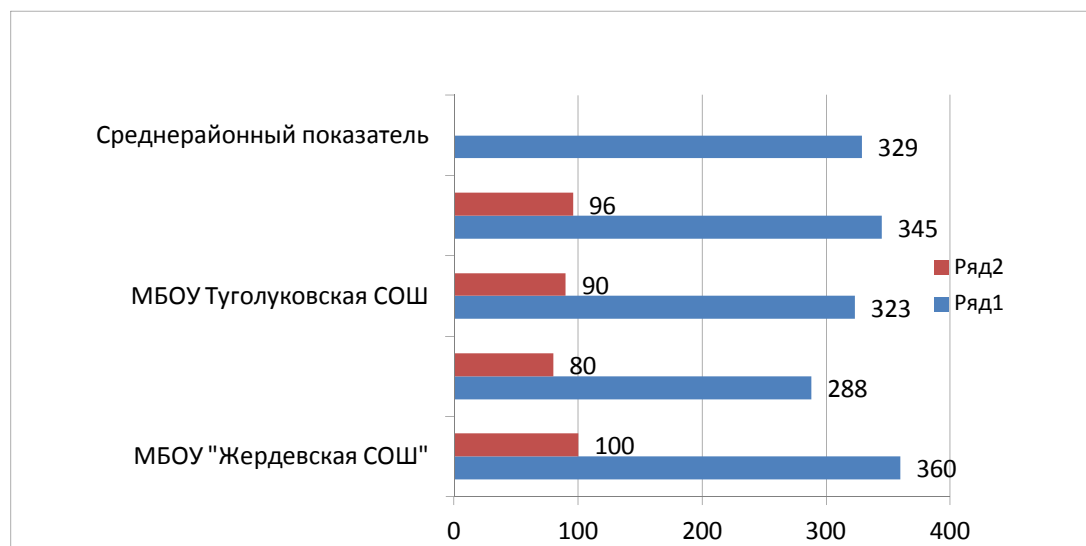

Инфраструктура сферы образования

№ п/п	Наименование ОО	Рейтинг	% к первом у месту
1	МБОУ "Жердевская СОШ"	360	100
2	МБОУ Пичаевская СОШ имени В.П. Беляева	288	80
3	МБОУ Туголуковская СОШ	323	90
4	МБОУ Шпикуловская СОШ	345	96
	Среднерайонный показатель	329