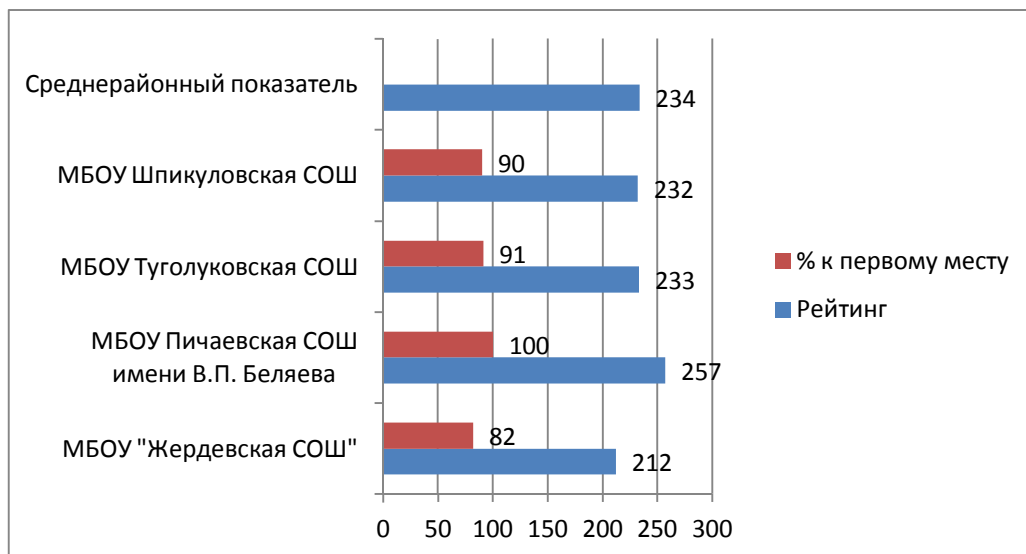

Рейтинг общеобразовательных организаций Жердевского района 2016 г.

Доступность получения образования

№ п/п	Наименование ОО	Рейтинг	% к первому месту
1	МБОУ "Жердевская СОШ"	538	77
2	МБОУ Пичаевская СОШ имени В.П. Беляева	607	86
3	МБОУ Туголуковская СОШ	702	100
4	МБОУ Шпикуловская СОШ	529	75
	Среднерайонный показатель	594	

Качество образования

№ п/п	Наименование ОО	Рейтинг	% к первом у месту
1	МБОУ "Жердевская СОШ"	212	82
2	МБОУ Пичаевская СОШ имени В.П. Беляева	257	100
3	МБОУ Туголуковская СОШ	233	91
4	МБОУ Шпикуловская СОШ	232	90
	Среднерайонный показатель	234	