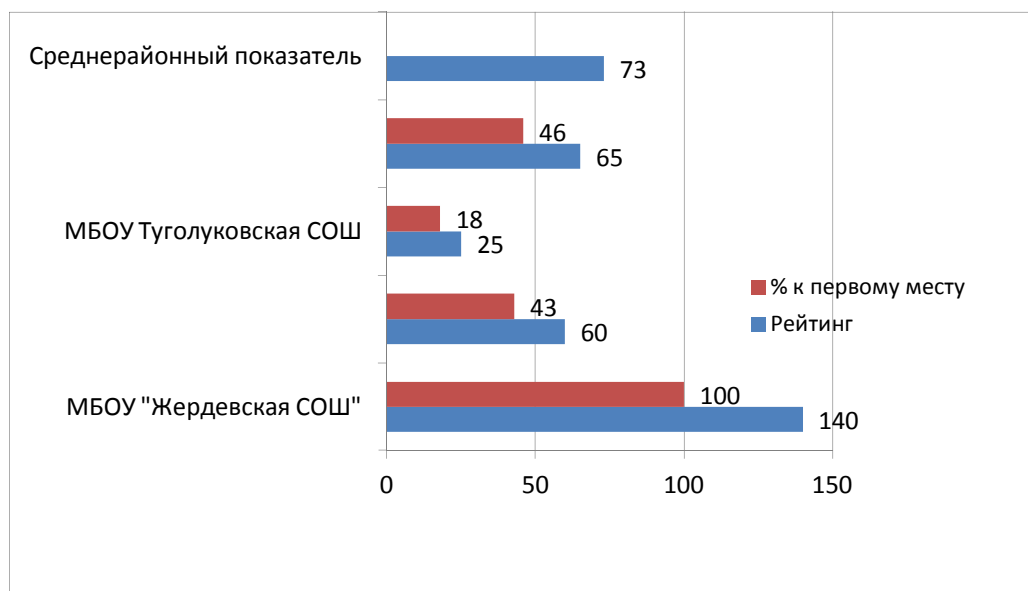

Качество образования

№ п/п	Наименование ОО	Рейтинг	% к первом у месту
1	МБОУ "Жердевская СОШ"	212	82
2	МБОУ Пичаевская СОШ имени В.П. Беляева	257	100
3	МБОУ Туголуковская СОШ	233	91
4	МБОУ Шпикуловская СОШ	232	90
	Среднерайонный показатель	234	

Инфраструктура сферы образования

№ п/п	Наименование ОО	Рейтинг	% к первом у месту
1	МБОУ "Жердевская СОШ"	360	100
2	МБОУ Пичаевская СОШ имени В.П. Беляева	288	80
3	МБОУ Туголуковская СОШ	323	90
4	МБОУ Шпикуловская СОШ	345	96
	Среднерайонный показатель	329	

Кадровый потенциал сферы образования

№ п/п	Наименование ОО	Рейтинг	% к первом у месту
1	МБОУ "Жердевская СОШ"	256	97
2	МБОУ Пичаевская СОШ имени В.П. Беляева	217	83
3	МБОУ Туголуковская СОШ	209	79
4	МБОУ Шпикуловская СОШ	263	100
	Среднерайонный показатель	236	

Региональная образовательная политика управления учреждениями

№ п/п	Наименование ОО	Рейтинг	% к первом у месту
1	МБОУ "Жердевская СОШ"	140	100
2	МБОУ Пичаевская СОШ имени В.П. Беляева	60	43
3	МБОУ Туголуковская СОШ	25	18
4	МБОУ Шпикуловская СОШ	65	46
	Среднерайонный показатель	73	