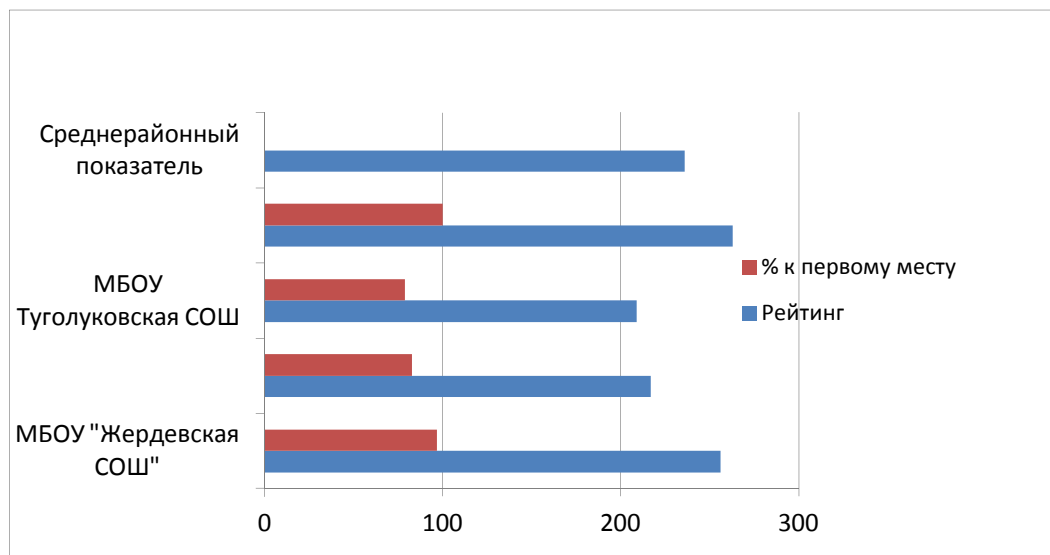

Кадровый потенциал сферы образования

№ п/п	Наименование ОО	Рейтинг	% к первом у месту
1	МБОУ "Жердевская СОШ"	256	97
2	МБОУ Пичаевская СОШ имени В.П. Беляева	217	83
3	МБОУ Туголуковская СОШ	209	79
4	МБОУ Шпикуловская СОШ	263	100
	Среднерайонный показатель	236