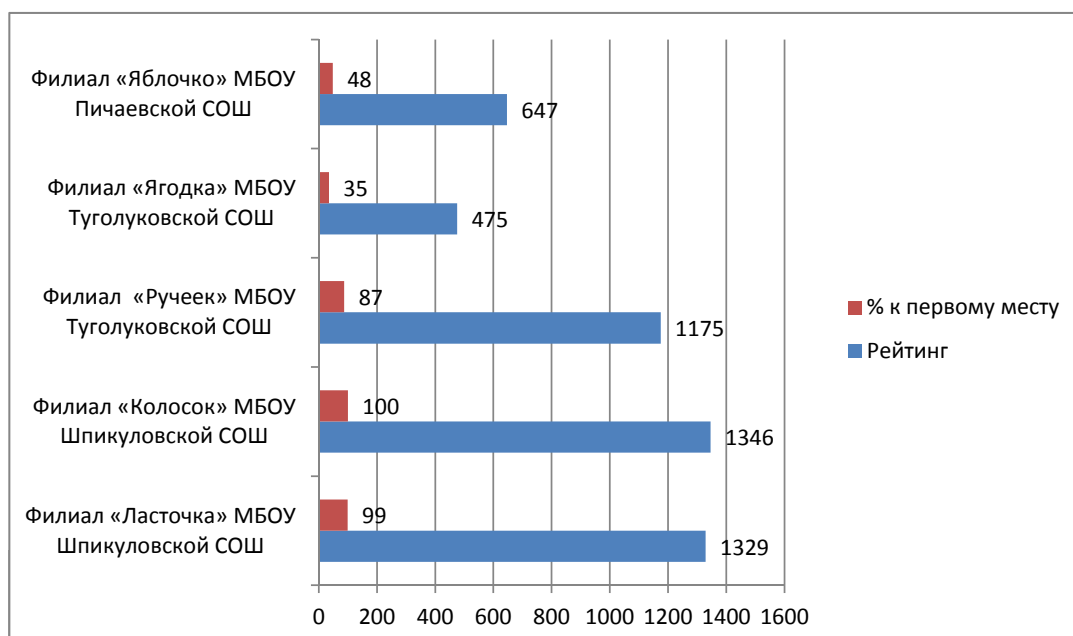

**Рейтинг дошкольных образовательных организаций Жердевского района
2016 г. (филиалы)**

Доступность получения образования

№ п/п	Наименование ОО	Рейтинг	% к перво му месту
1	Филиал «Ласточка» МБОУ Шпикуловской СОШ	1329	99
2	Филиал «Колосок» МБОУ Шпикуловской СОШ	1346	100
3	Филиал «Ручеек» МБОУ Туголуковской СОШ	1175	87
4	Филиал «Ягодка» МБОУ Туголуковской СОШ	475	35
5	Филиал «Яблочко» МБОУ Пичаевской СОШ	647	48
	Среднерайонный показатель	994	

Качество образования

№ п/п	Наименование ОО	Рейтинг	% к первому месту
1	Филиал «Ласточка» МБОУ Шпикуловской СОШ	62	78
2	Филиал «Колосок» МБОУ Шпикуловской СОШ	79	100
3	Филиал «Ручеек» МБОУ Туголуковской СОШ	65	82
4	Филиал «Ягодка» МБОУ Туголуковской СОШ	70	89
5	Филиал «Яблочко» МБОУ Пичаевской СОШ	70	89
	Среднерайонный показатель	69	