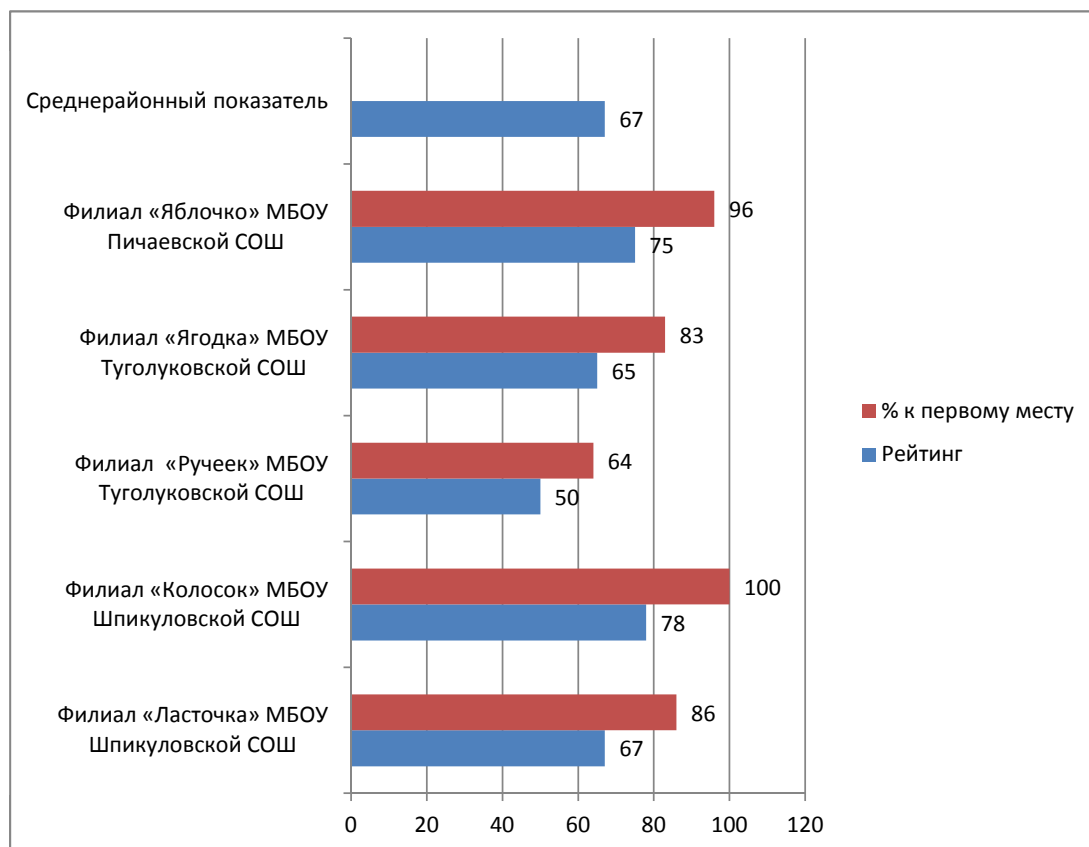

Кадровый потенциал сферы образования

№ п/п	Наименование ОО	Рейтинг	% к первому месту
1	Филиал «Ласточка» МБОУ Шпикуловской СОШ	67	86
2	Филиал «Колосок» МБОУ Шпикуловской СОШ	78	100
3	Филиал «Ручеек» МБОУ Туголуковской СОШ	50	64
4	Филиал «Ягодка» МБОУ Туголуковской СОШ	65	83
5	Филиал «Яблочко» МБОУ Пичаевской СОШ	75	96
	Среднерайонный показатель	67