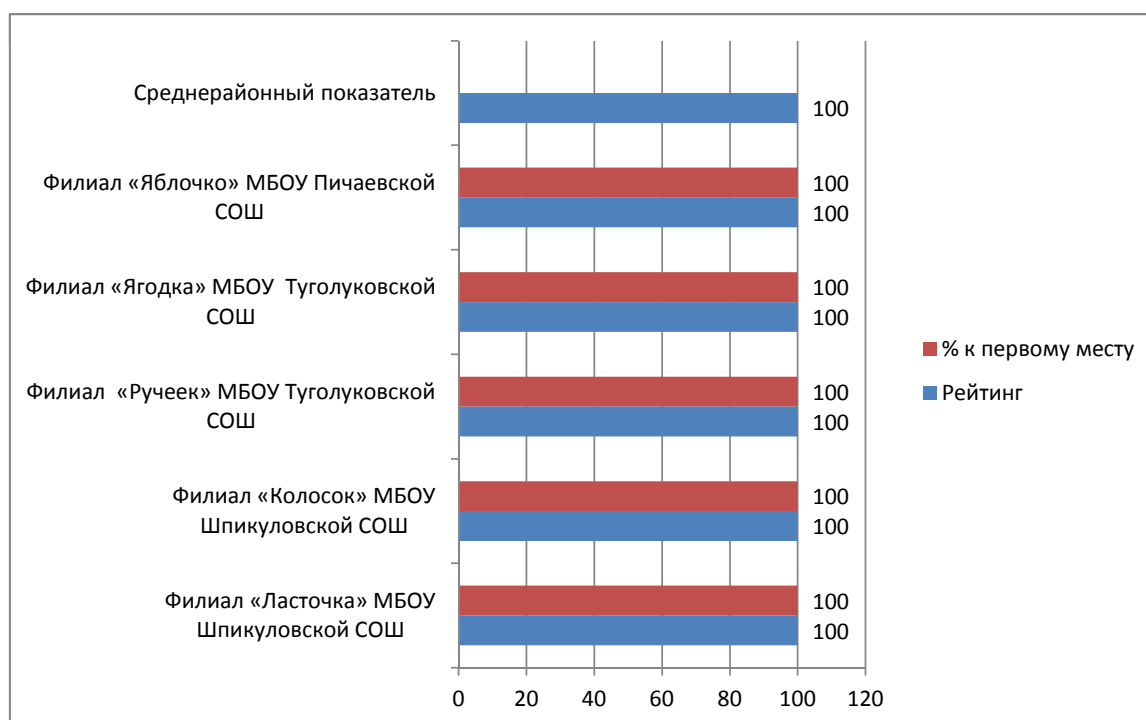

Инфраструктура сферы образования

№ п/п	Наименование ОО	Рейтинг	% к первом у месту
1	Филиал «Ласточка» МБОУ Шпикуловской СОШ	100	100
2	Филиал «Колосок» МБОУ Шпикуловской СОШ	100	100
3	Филиал «Ручеек» МБОУ Туголуковской СОШ	100	100
4	Филиал «Ягодка» МБОУ Туголуковской СОШ	100	100
5	Филиал «Яблочко» МБОУ Пичаевской СОШ	100	100
	Среднерайонный показатель	100