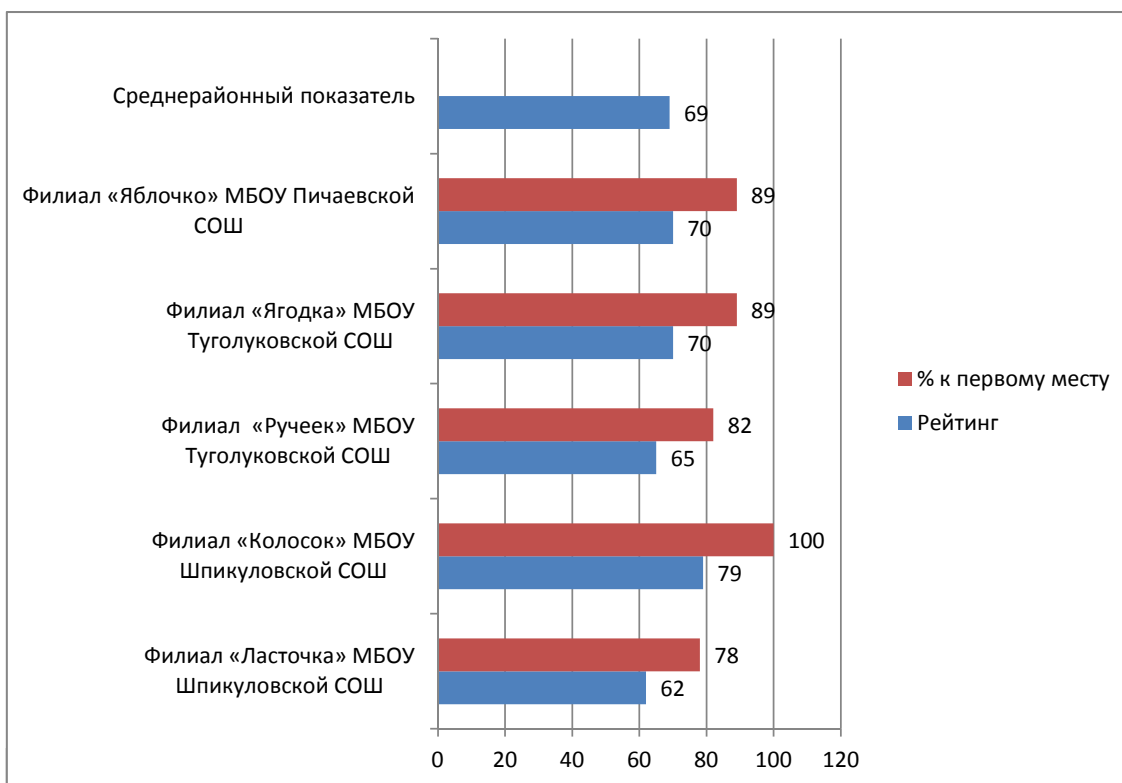

**Рейтинг дошкольных образовательных организаций Жердевского района
2016 г. (филиалы)**

Доступность получения образования

№ п/п	Наименование ОО	Рейтинг	% к перво му месту
1	Филиал «Ласточка» МБОУ Шпикуловской СОШ	1329	99
2	Филиал «Колосок» МБОУ Шпикуловской СОШ	1346	100
3	Филиал «Ручеек» МБОУ Туголуковской СОШ	1175	87
4	Филиал «Ягодка» МБОУ Туголуковской СОШ	475	35
5	Филиал «Яблочко» МБОУ Пичаевской СОШ	647	48
	Среднерайонный показатель	994	

Качество образования

№ п/п	Наименование ОО	Рейтинг	% к первому месту
1	Филиал «Ласточка» МБОУ Шпикуловской СОШ	62	78
2	Филиал «Колосок» МБОУ Шпикуловской СОШ	79	100
3	Филиал «Ручеек» МБОУ Туголуковской СОШ	65	82
4	Филиал «Ягодка» МБОУ Туголуковской СОШ	70	89
5	Филиал «Яблочко» МБОУ Пичаевской СОШ	70	89
	Среднерайонный показатель	69	